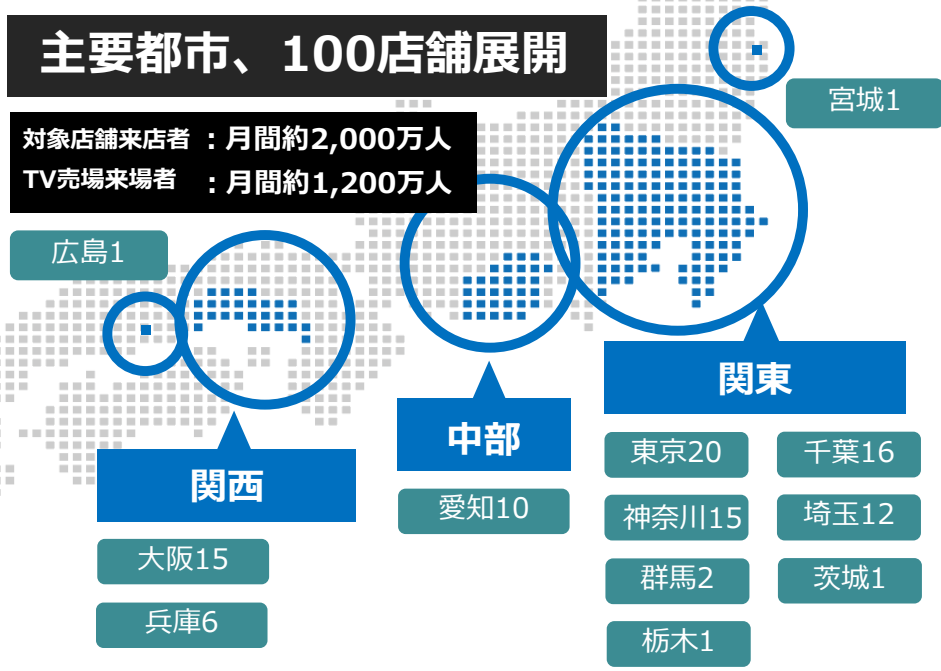

媒体概要	ヤマダ電機店頭大型テレビで一斉放送
店舗数	100店舗 ※次頁店舗リスト参照
放映スタート日	毎週月曜日 ※ご指定日から放映も可、別途¥30,000-
モニター台数計	100店舗展開の場合、計約5,000台～ * 首都圏及びLABI店：1店舗平均50台 * 地方店：1店舗平均40台
入稿形式	ハイビジョン素材 > HDCAM 非ハイビジョン素材 > βカム、デジタルβカム ※その他の形式も応相談 ※ご手配素材は、1本必要となります。素材差替で納品素材数が増える 場合は別途エンコード費用（15,000円）がかかります。
素材納品	放映開始5営業日前（15時ATL必着）
放映報告	主要10店舗放映写真。放映証明書

主要都市、100店舗展開

対象店舗来店者：月間約2,000万人
TV売場来場者：月間約1,200万人

映画トレーラー料金

60秒以上の長尺が条件。60秒以下（TVスポット用など）の場合は、右記のブルーレイ・DVD料金と同一となります。

放映期間	尺	特別価格（税別）
2週間	～2分まで	400,000円
	～3分まで	600,000円
放映期間	尺	特別価格（税別）
3か月間	～2分まで	2,000,000円
6か月間	～2分まで	3,360,000円