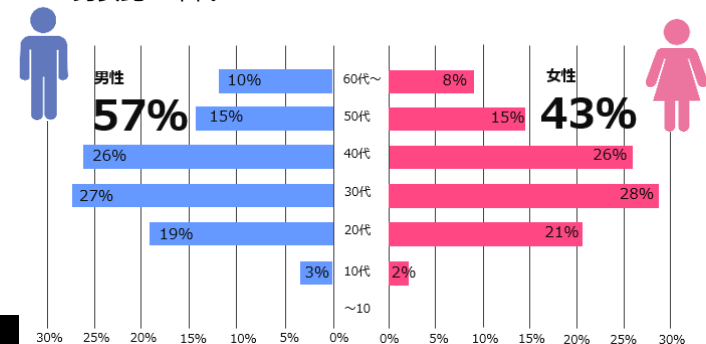

■男女比・年代

店舗来場者：月間約3,220万人
TV売場来場者：月間約1,790万人